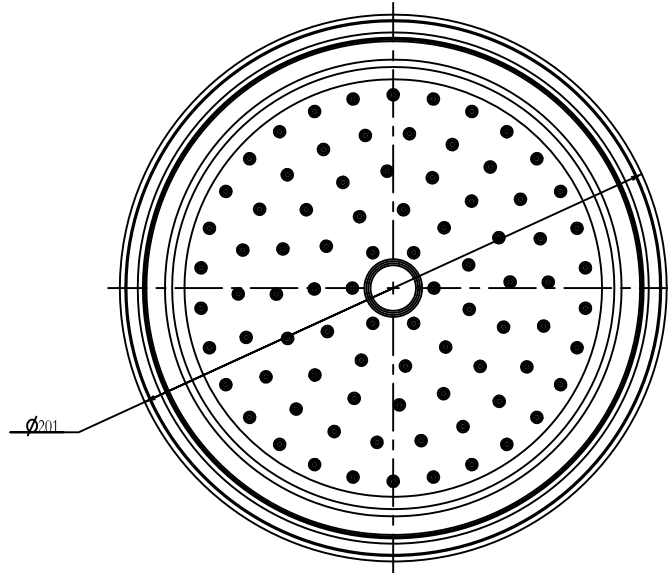

# 开发用图

4783单功莲蓬头		规格/STD	
图号/DWG NO.		版次/REV	
制图/DWG BY		日期/D	
审核/CKD BY		日期/D	
批准/APP BY		日期/D	