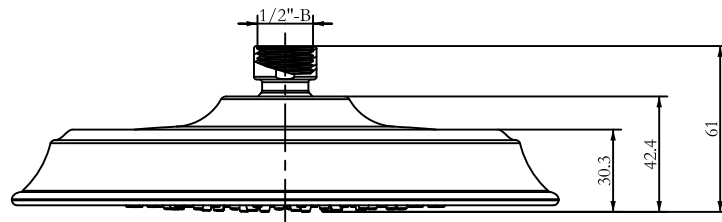

# 开发用图

4783单功莲蓬头		规格/STD	
图号/DWG NO.		版次/REV	
制图/DWG BY		日期/D	
审核/CKD BY		日期/D	
批准/APP BY		日期/D	